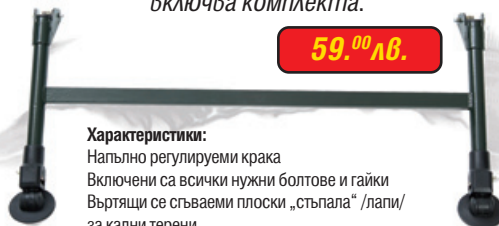

Ј1950 050 3 LEG SET COMPLETE

За да добавите още една двойка крака на вашето стандартно четирикрано легло, просто пробийте и свържете този елемент с помощта на болтовете и гайките, които включва комплекта.