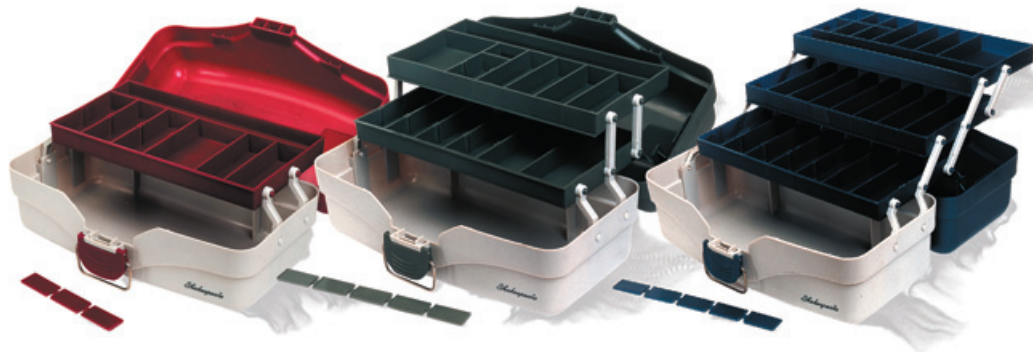

140.00 ЛВ.

9257 Кутии за риболовни принадлежности в 3 размера.

от 20.00 лв.

9979 222

Чадър за риболов.

59.00 лв.

Shakespeare
SINCE 1897

7710